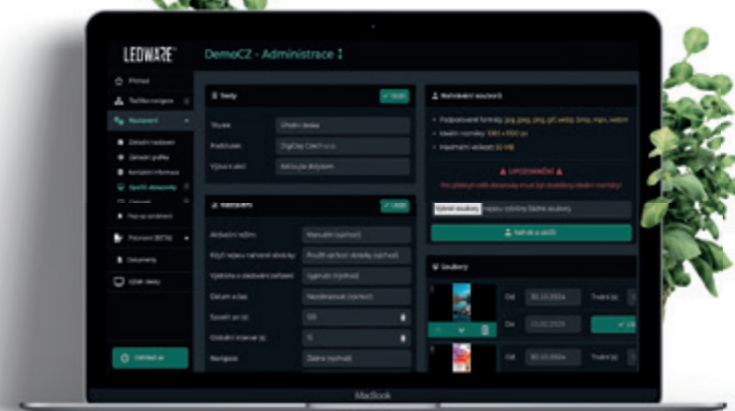

Software Ledware

Administrace úředních desek