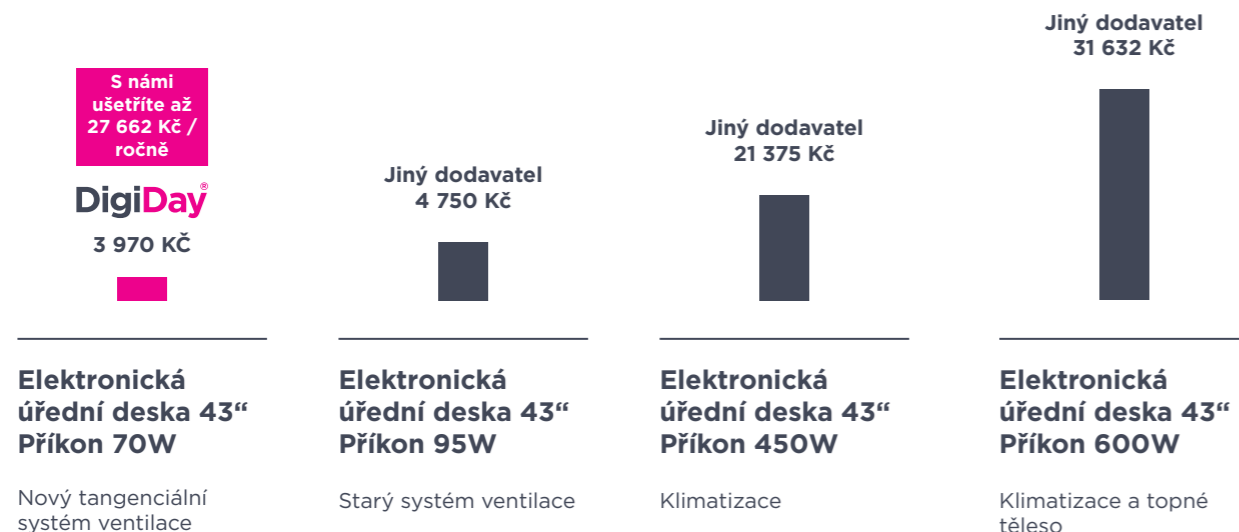

Nabízené varianty řešení. Úhlopříčka 32" - 55"

Provedení	Velikost displeje	Rozměr (š x v x h)	Váha	Krytí
Rozměr 32" úhl. 81,3 cm				
Závěsné WALL venkovní	70,2 x 39,7 cm	91,8 x 62,3 x 13 cm (+3)	52 kg	IP 65
Volně stojící TOTEM venkovní	70,2 x 39,7 cm	61,5 x 185 x 12 cm	100 kg	IP 65
Rozměr 43" úhl. 109,2 cm				
Závěsné WALL venkovní	94,3 x 53,2 cm	116 x 76 x 13 cm (+3)	77 kg	IP 65
Volně stojící TOTEM venkovní	94,3 x 53,2 cm	76,4 x 179 x 12 cm	110 kg	IP 65
Rozměr 49" úhl. 124,5 cm				
Závěsné WALL venkovní	107,4 x 60,4 cm	129 x 83 x 13 cm (+3)	87 kg	IP 65
Volně stojící TOTEM venkovní	107,4 x 60,4 cm	83,6 x 189,2 x 12 cm	130 kg	IP 65
Rozměr 55" úhl. 139,7 cm				
Závěsné WALL venkovní	121,3 x 68,4 cm	143 x 91 x 13 cm (+3)	107 kg	IP 65
Volně stojící TOTEM venkovní	121,3 x 68,4 cm	91,5 x 199,5 x 12 cm	150 kg	IP 65

Srovnání spotřeby s ohledem na typ ventilace

Elektronická úřední deska 43" Příkon 70W

Nový tangenciální systém ventilace

Elektronická úřední deska 43" Příkon 95W

Starý systém ventilace

Elektronická úřední deska 43" Příkon 450W

Klimatizace

Elektronická úřední deska 43" Příkon 600W

Klimatizace a topné těleso

Reference a realizace

PRAHA

STŘEDOČESKÝ KRAJ

KARLOVARSKÝ KRAJ