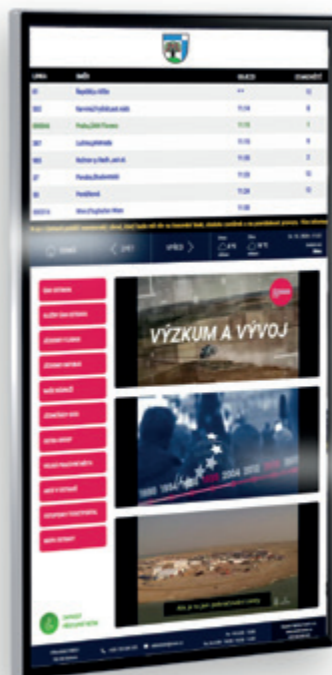

### Volně stojící TOTEM

Úřední deska pro Vaši obec či město. Instalace je prováděna na betonovou patku.

### Vnitřní vertikální WALL na zeď

Úřední deska pro Vaši obec či město určená pro vnitřní prostory.